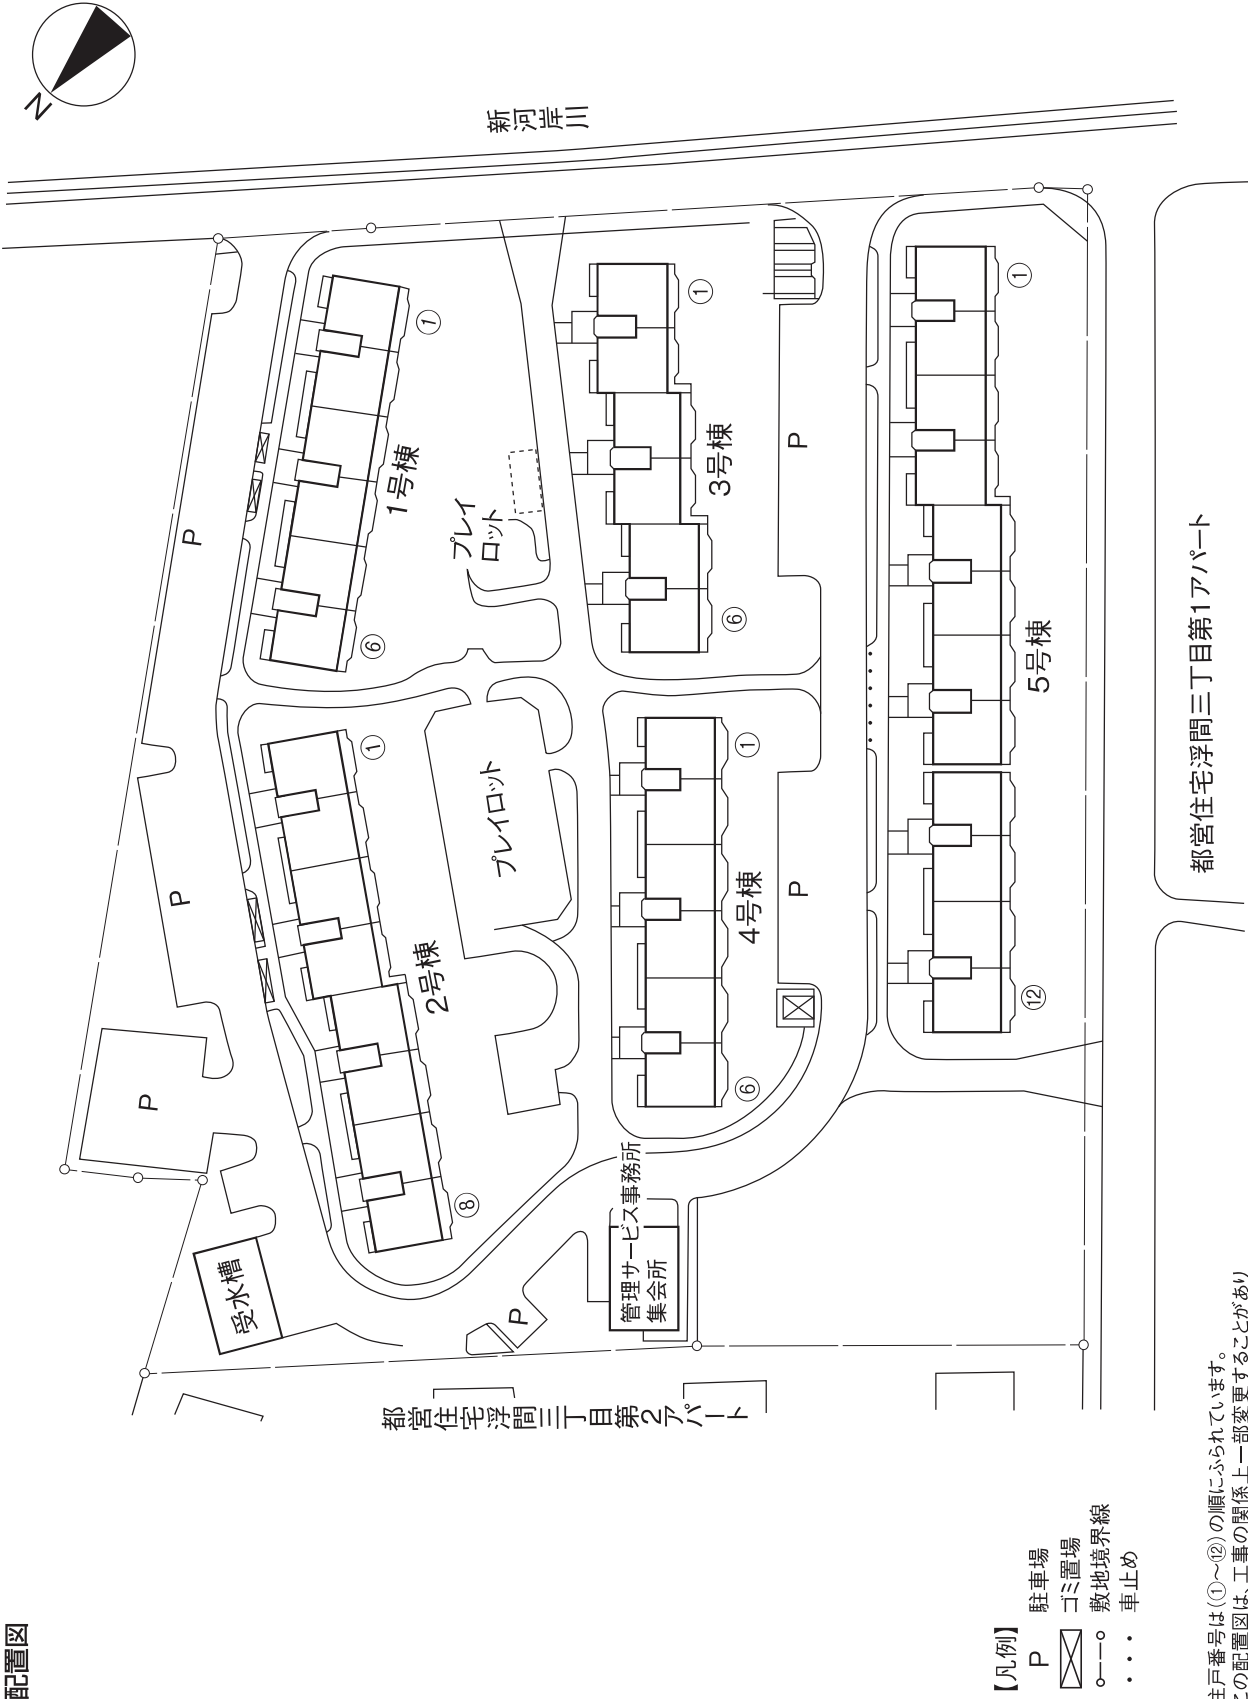

■ 配置図

【凡例】

- P 駐車場
- ☒ コミ置場
- 敷地境界線
- ... 車止め

都営住宅浮間三丁目第1アパート

※住戸番号は①～⑫の順にふられています。  
 ※この配置図は、工事の関係上一部変更することがあります。また配置図に記載されない微細な工作物や高低差（階段・擁壁・法面）等もございます。